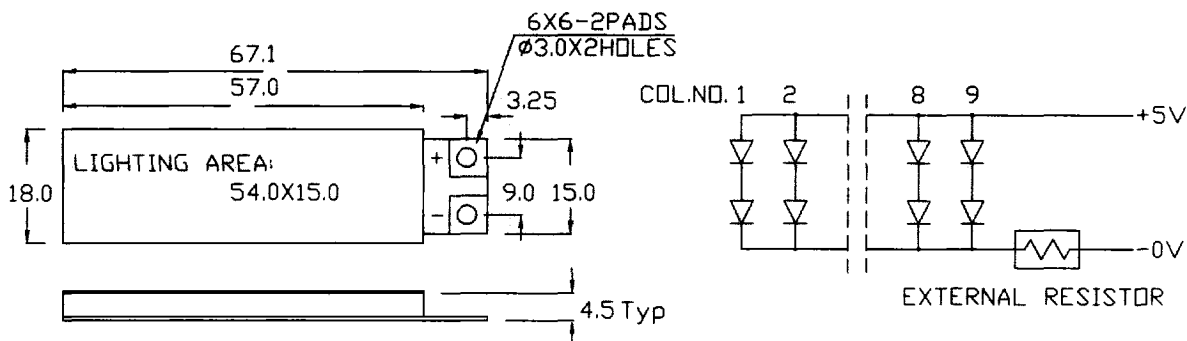

LED Backlight for LCD Display

TYPE NO.	LIGHTING AREA (mm)	NO. OF LED DICE (pcs)	λ_p (μm)	V_F typ (V)	I_F	I_R max (μA)	V_R (V)	BRIGHTNESS (cd/m^2)	CASE NO.
					(mA)				
435G	91.2 x 18.2	26	565	4.1	130	130	10	50	3-1
057-2G	54.0 x 15.0	18	565	4.1	90	90	10	60	3-2
610G	140.0 x 30.0	96	565	4.1	480	480	10	50	3-3
1611G	65.0 x 13.8	22	565	4.1	110	110	10	50	3-4
1620G	64.5 x 13.8	20	565	4.1	100	100	10	60	3-5
1621-2G	63.2 x 16.6	20	565	4.1	100	100	10	60	3-6
1623G	59.0 x 22.0	20	565	4.1	100	100	10	60	3-7
1641G	66.9 x 29.4	44	565	4.1	220	220	10	60	3-8
2021-1G	86.8 x 22.1	42	565	4.1	210	210	10	60	3-9
2023G	125.6 x 23.1	60	565	4.1	300	300	10	50	3-10
2041GB	81.1 x 29.4	48	565	4.1	240	240	10	60	3-11
2421G	96.5 x 18.5	48	565	4.1	240	240	10	50	3-12
3291G	50.0 x 18.8	16	565	4.1	80	80	10	60	3-13
4001G	69.5 x 39.5	66	565	4.1	330	330	10	60	3-14
4003-2G	90.0 x 37.0	84	565	4.1	420	420	10	60	3-15
4041G	147.0 x 29.5	120	565	4.1	600	600	10	50	3-16
4321GV1	146.3 x 46.2	114	565	4.1	570	570	10	50	3-17

Remark : Red, Yellow and Orange colour of all backlight display will be supplied on request.

Mechanical Outlines

CASE 3-1

CASE 3-2

CASE 3-3

Unit : mm (inch)

Mechanical Outlines

CASE 3-4