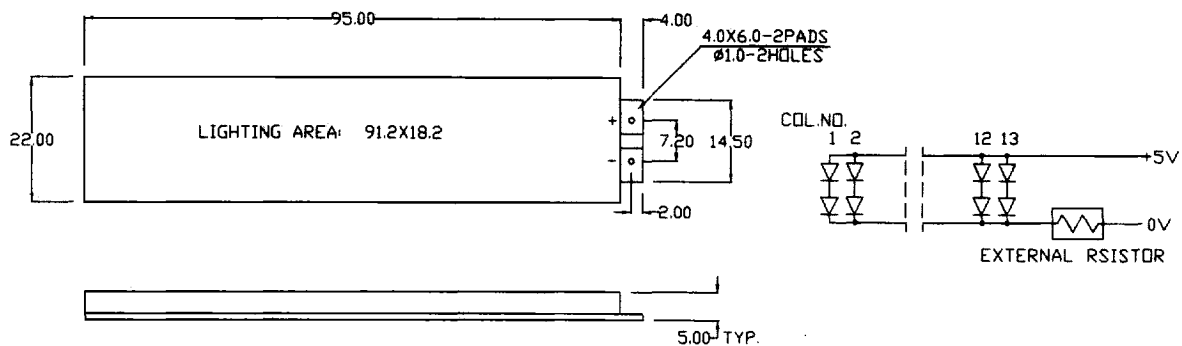

LED Backlight for LCD Display

TYPE NO.	LIGHTING AREA (mm)	NO. OF LED DICE (pcs)	λ_p (μm)	V_F typ (V)	I_F	I_R max (μA)	V_R (V)	BRIGHTNESS (cd/m^2)	CASE NO.
					(mA)				
435G	91.2 x 18.2	26	565	4.1	130	130	10	50	3-1
057-2G	54.0 x 15.0	18	565	4.1	90	90	10	60	3-2
610G	140.0 x 30.0	96	565	4.1	480	480	10	50	3-3
1611G	65.0 x 13.8	22	565	4.1	110	110	10	50	3-4
1620G	64.5 x 13.8	20	565	4.1	100	100	10	60	3-5
1621-2G	63.2 x 16.6	20	565	4.1	100	100	10	60	3-6
1623G	59.0 x 22.0	20	565	4.1	100	100	10	60	3-7
1641G	66.9 x 29.4	44	565	4.1	220	220	10	60	3-8
2021-1G	86.8 x 22.1	42	565	4.1	210	210	10	60	3-9
2023G	125.6 x 23.1	60	565	4.1	300	300	10	50	3-10
2041GB	81.1 x 29.4	48	565	4.1	240	240	10	60	3-11
2421G	96.5 x 18.5	48	565	4.1	240	240	10	50	3-12
3291G	50.0 x 18.8	16	565	4.1	80	80	10	60	3-13
4001G	69.5 x 39.5	66	565	4.1	330	330	10	60	3-14
4003-2G	90.0 x 37.0	84	565	4.1	420	420	10	60	3-15
4041G	147.0 x 29.5	120	565	4.1	600	600	10	50	3-16
4321GV1	146.3 x 46.2	114	565	4.1	570	570	10	50	3-17

Remark : Red, Yellow and Orange colour of all backlight display will be supplied on request.

Mechanical Outlines

CASE 3-1

CASE 3-2

CASE 3-3

Unit : mm (inch)

Mechanical Outlines

CASE 3-4