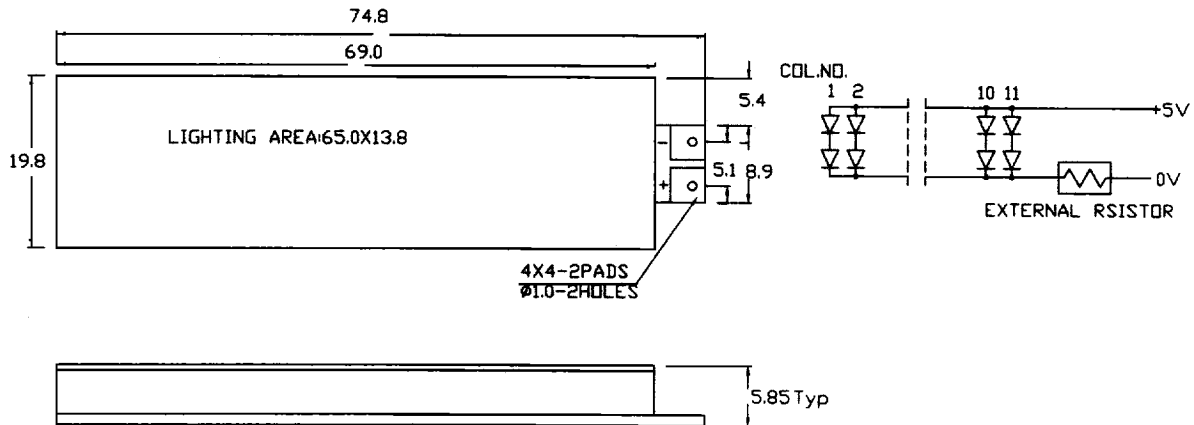

LED Backlight for LCD Display

TYPE NO.	LIGHTING AREA (mm)	NO. OF LED DICE (pcs)	λ_p (μm)	V_F typ (V)	I_F	I_R max (μA)	V_R (V)	BRIGHTNESS (cd/m^2)	CASE NO.
					(mA)				
435G	91.2 x 18.2	26	565	4.1	130	130	10	50	3-1
057-2G	54.0 x 15.0	18	565	4.1	90	90	10	60	3-2
610G	140.0 x 30.0	96	565	4.1	480	480	10	50	3-3
1611G	65.0 x 13.8	22	565	4.1	110	110	10	50	3-4
1620G	64.5 x 13.8	20	565	4.1	100	100	10	60	3-5
1621-2G	63.2 x 16.6	20	565	4.1	100	100	10	60	3-6
1623G	59.0 x 22.0	20	565	4.1	100	100	10	60	3-7
1641G	66.9 x 29.4	44	565	4.1	220	220	10	60	3-8
2021-1G	86.8 x 22.1	42	565	4.1	210	210	10	60	3-9
2023G	125.6 x 23.1	60	565	4.1	300	300	10	50	3-10
2041GB	81.1 x 29.4	48	565	4.1	240	240	10	60	3-11
2421G	96.5 x 18.5	48	565	4.1	240	240	10	50	3-12
3291G	50.0 x 18.8	16	565	4.1	80	80	10	60	3-13
4001G	69.5 x 39.5	66	565	4.1	330	330	10	60	3-14
4003-2G	90.0 x 37.0	84	565	4.1	420	420	10	60	3-15
4041G	147.0 x 29.5	120	565	4.1	600	600	10	50	3-16
4321GV1	146.3 x 46.2	114	565	4.1	570	570	10	50	3-17

Remark : Red, Yellow and Orange colour of all backlight display will be supplied on request.

Mechanical Outlines

CASE 3-1

CASE 3-2

CASE 3-3

Unit : mm (inch)

Mechanical Outlines

CASE 3-4