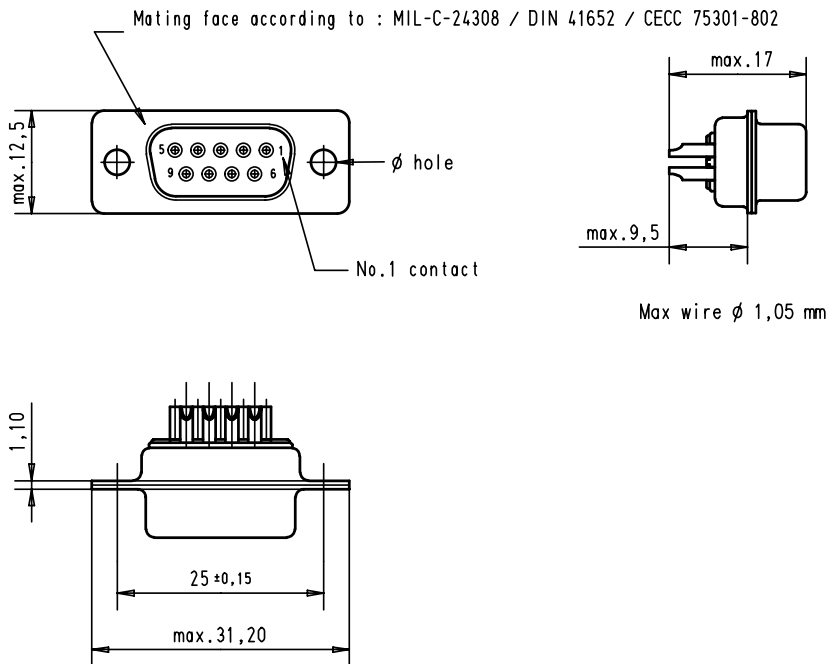

Alle Rechte vorbehalten / All rights reserved

5

4

3

2

1

							Det.	Name	 All Dim. in mm Orig. Size DIN A 4	D-Sub, Female, Straight 09 Poles with turned solder buckets and hole	Maßstab/ Scale 1.5:1
A	09 67 009 4715.05	3,1 ^{+0,1}	S4			Detail.	17/07/01	AF			
	09 67 009 4715.00	3,1 ^{+0,1}	2			Insp.					
	09 67 009 4704.00	3,1 ^{+0,1}	3			Stand.					
				29700	17/07/01	AF	HARTING EURL F-95972 Paris			TB 096700947xx	Blatt / Page 1 / 1
	Part number	∅ hole	Performance level	Mod.	Det.	Name					