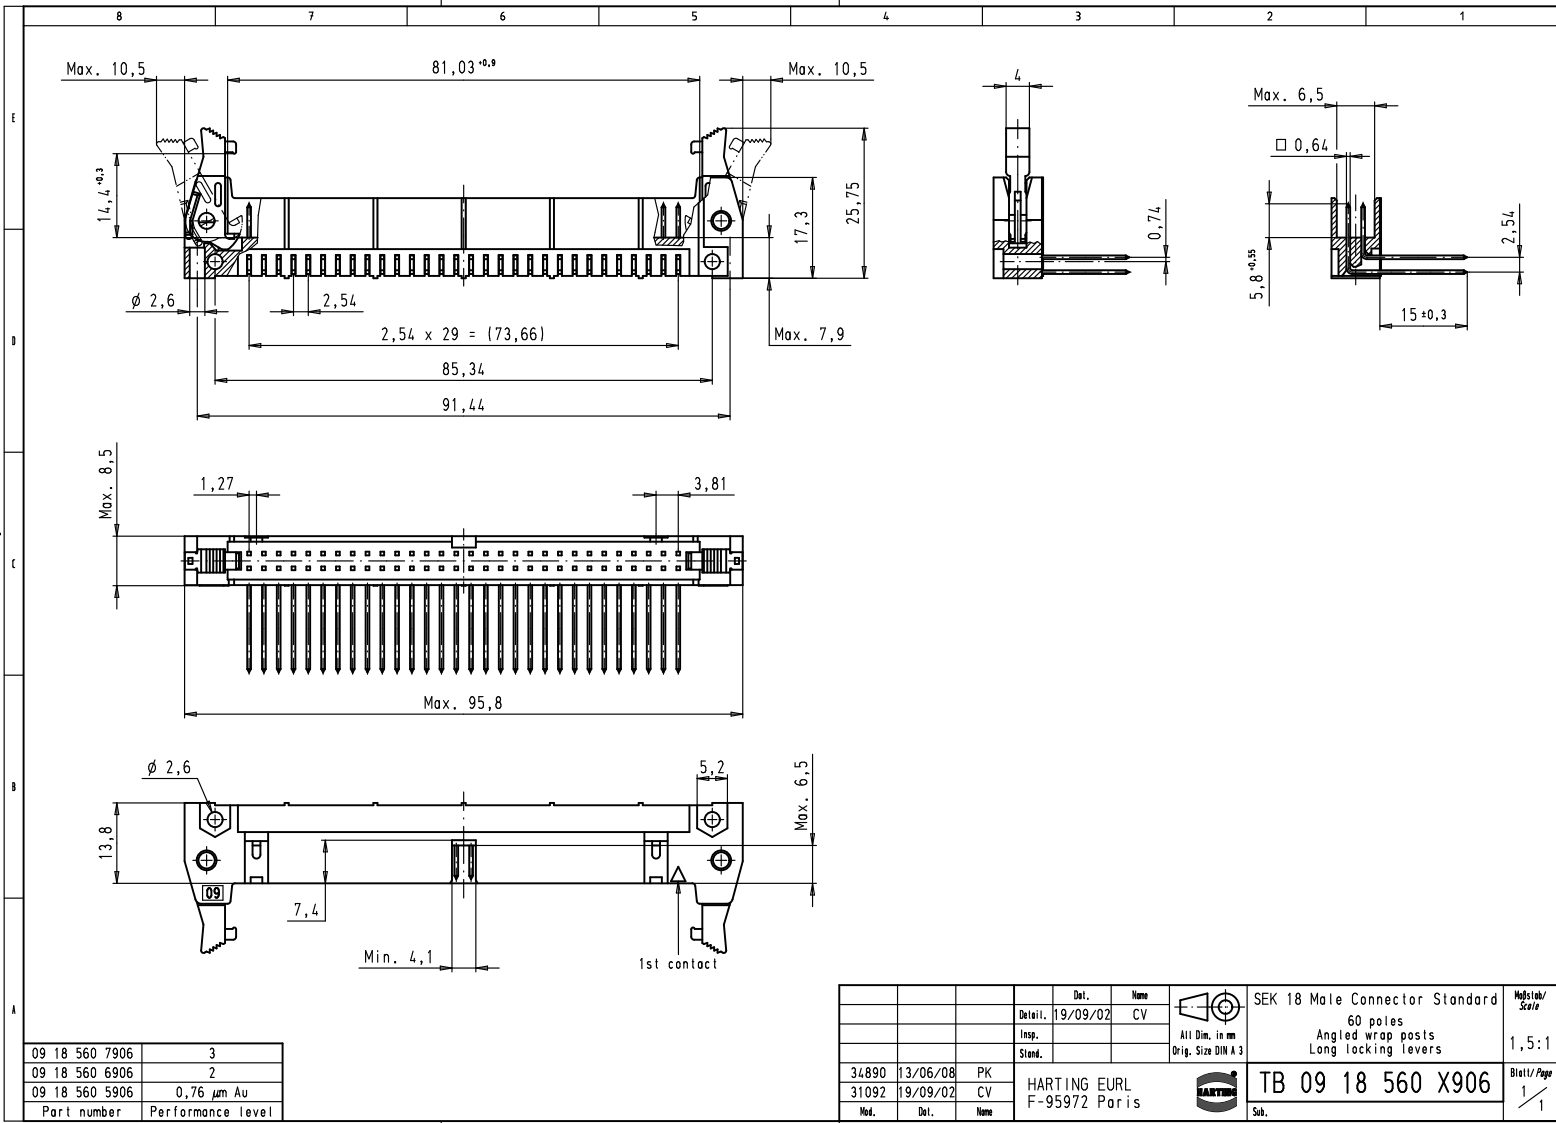

Alle Rechte vorbehalten. All rights reserved

09 18 560 7906	3
09 18 560 6906	2
09 18 560 5906	0,76 μm Au
Part number	Performance level

			Det.	Rev	 SEK 18 Male Connector Standard 60 poles Angled wrap posts Long locking levers	Multi-leaf/ Scale 1,5:1
		Detail.	19/09/02	CV		
		Insp.				
		Stand.			All Dim. in mm Orig. Size DIN A 3	
34890	13/06/08	PK	HARTING EURL		 TB 09 18 560 X906	Blatt / Page 1 / 1
31092	19/09/02	CV	F-95972 Paris			
Mod.	Del.	Name			Sub.	