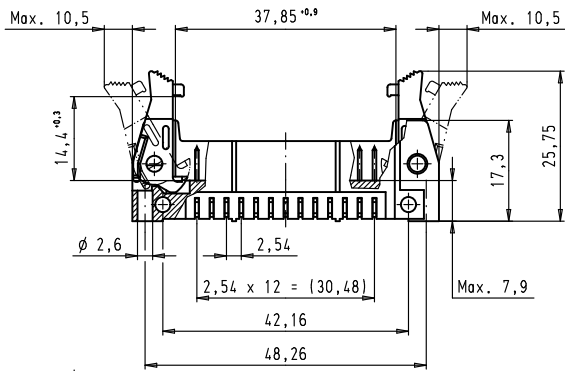

09 18 526 7906	3
09 18 526 6906	2
09 18 526 5906	0,76 μm Au
Part number	Performance level

			Del.	19/09/02	CV	SEK 18 Male Connector Standard 26 poles Angled wrap posts Long locking levers	Mag./tab/ Scale	
			Detail.				All Dim. in mm Orig. Size DIN A 3	1,5:1
			Insp.					
34890	13/06/08	PK	Stand.			TB 09 18 526 X906	Blatt/ Page	
31092	19/09/02	CV					1 / 1	
			Mod.	Del.	Name	HARTING EURL F-95972 Paris	Sub.