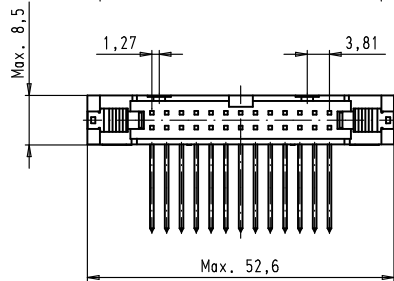

09 18 526 7906	3
09 18 526 6906	2
09 18 526 5906	0,76 μm Au
Part number	Performance level

			Del.	19/09/02	CV	SEK 18 Male Connector Standard 26 poles Angled wrap posts Long locking levers	Mag./tab/ Scale	
			Detail.				All Dim. in mm Orig. Size DIN A 3	1,5:1
			Insp.					
34890	13/06/08	PK	Stand.			TB 09 18 526 X906	Blatt/ Page	
31092	19/09/02	CV					1 / 1	
			Mod.	Del.	Name	HARTING EURL F-95972 Paris	Sub.