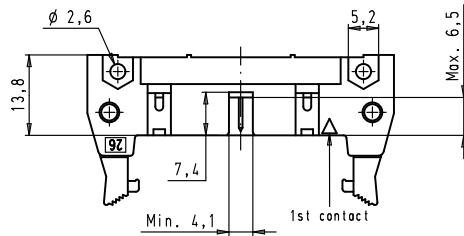

09 18 526 7906	3
09 18 526 6906	2
09 18 526 5906	0,76 μm Au
Part number	Performance level

			Del.	19/09/02	CV	SEK 18 Male Connector Standard 26 poles Angled wrap posts Long locking levers	Mag./tab/ Scale	
			Detail.				All Dim. in mm Orig. Size DIN A 3	1,5:1
			Insp.					
34890	13/06/08	PK	Stand.			TB 09 18 526 X906	Blatt/ Page	
31092	19/09/02	CV					1 / 1	
			Mod.	Del.	Name	HARTING EURL F-95972 Paris	Sub.