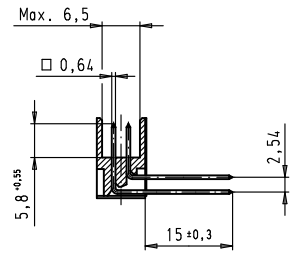

09 18 526 7906	3
09 18 526 6906	2
09 18 526 5906	0,76 μm Au
Part number	Performance level

			Del.	19/09/02	CV	SEK 18 Male Connector Standard 26 poles Angled wrap posts Long locking levers	Mag./tab/ Scale	
			Detail.				All Dim. in mm Orig. Size DIN A 3	1,5:1
			Insp.					
34890	13/06/08	PK	Stand.			TB 09 18 526 X906	Blatt/ Page	
31092	19/09/02	CV					1 / 1	
			Mod.	Del.	Name	HARTING EURL F-95972 Paris	Sub.