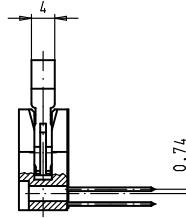

09 18 526 7906	3
09 18 526 6906	2
09 18 526 5906	0,76 μm Au
Part number	Performance level

			Del.	19/09/02	CV	SEK 18 Male Connector Standard 26 poles Angled wrap posts Long locking levers	Mag./tab/ Scale	
			Detail.				All Dim. in mm Orig. Size DIN A 3	1,5:1
			Insp.					
34890	13/06/08	PK	Stand.			TB 09 18 526 X906	Blatt/ Page	
31092	19/09/02	CV					1 / 1	
			Mod.	Del.	Name	HARTING EURL F-95972 Paris	Sub.