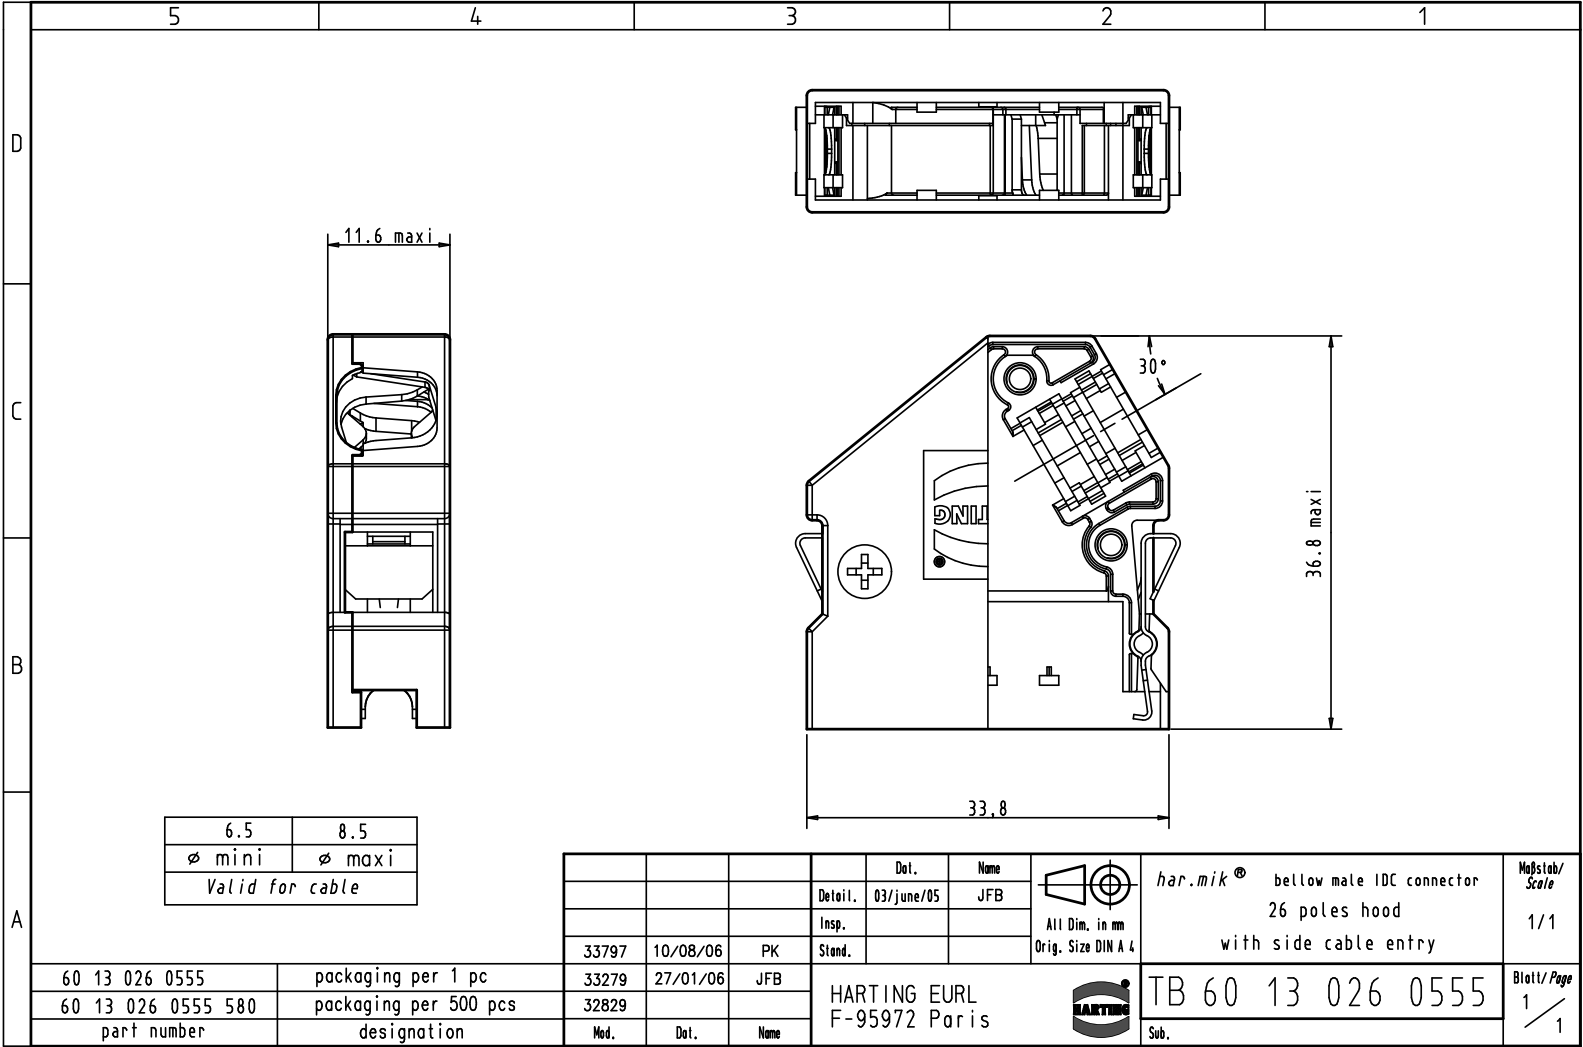

Alle Rechte vorbehalten/ All rights reserved

6.5	8.5
∅ mini	∅ maxi
Valid for cable	

				Det.	Name	 All Dim. in mm Orig. Size DIN A 4	har.mik [®] bellow mate IDC connector 26 poles hood with side cable entry	Maßstab/ Scale 1/1
			Detail.	03/june/05	JFB			
			Insp.					
33797	10/08/06	PK	Stand.					
60 13 026 0555	packaging per 1 pc	33279	27/01/06	JFB	 TB 60 13 026 0555		Blatt/ Page 1 / 1	
60 13 026 0555 580	packaging per 500 pcs	32829						
part number	designation	Mod.	Det.	Name				Sub.
					HARTING EURL F-95972 Paris			