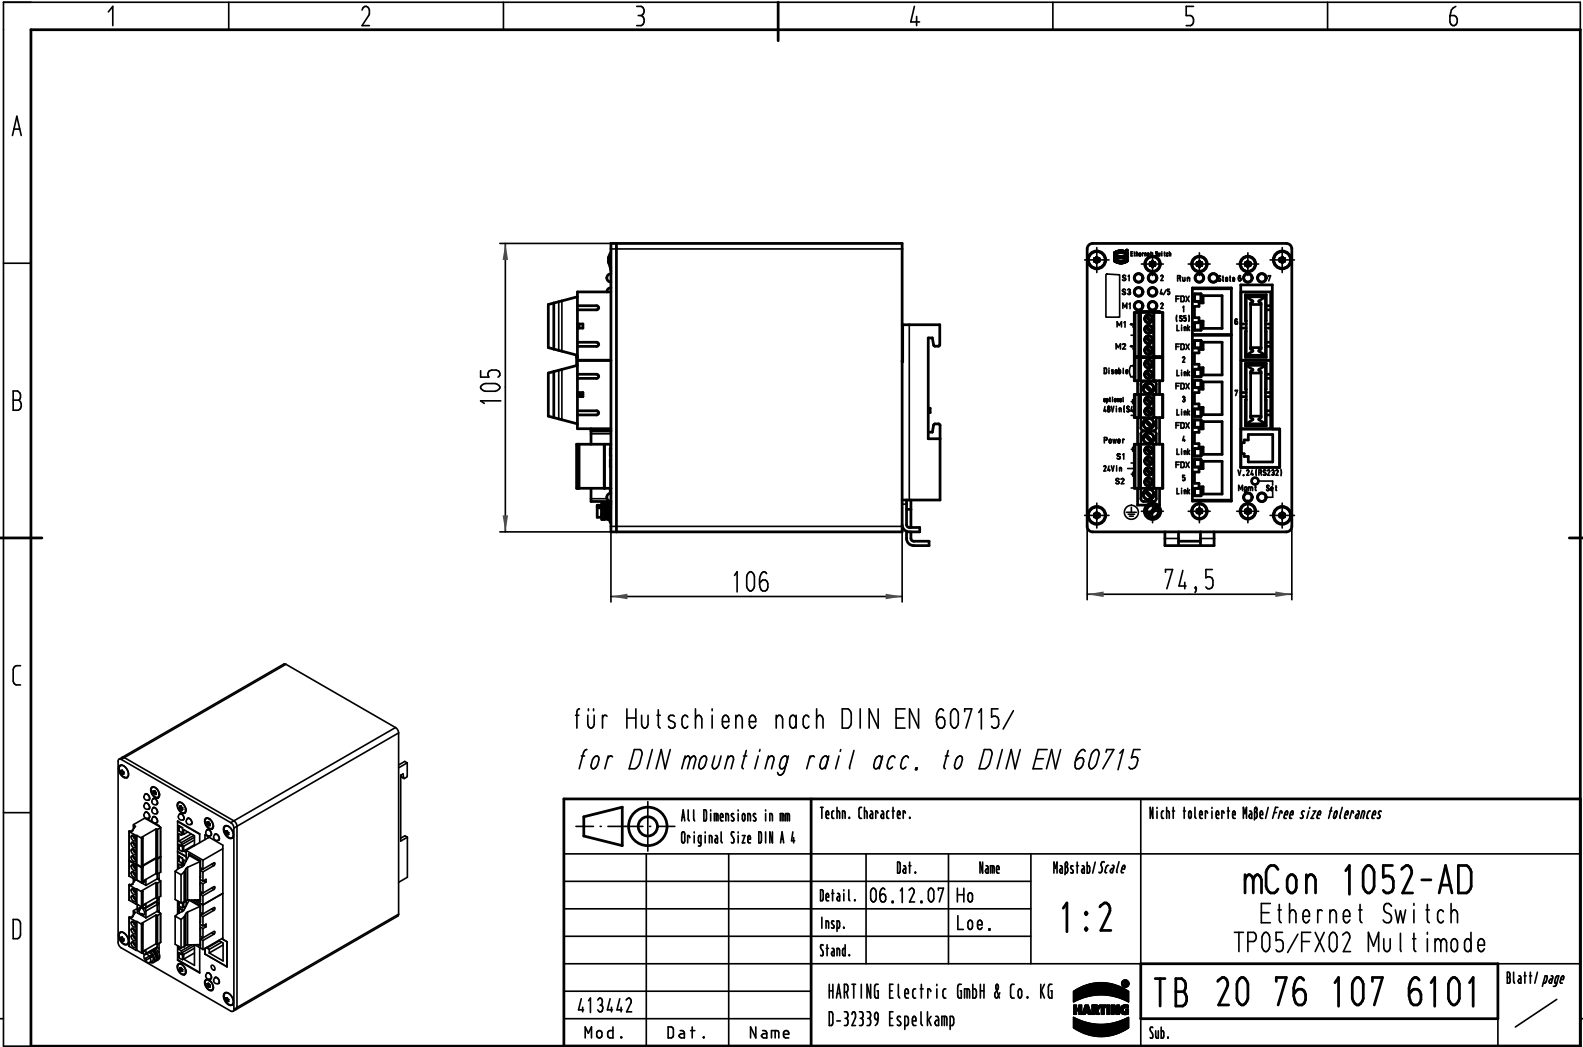

Alle Rechte vorbehalten/ All rights reserved

für Hutschiene nach DIN EN 60715/
for DIN mounting rail acc. to DIN EN 60715

	All Dimensions in mm Original Size DIN A 4			Techn. Character.			Nicht tolerierte Maß/Free size tolerances			
					Dat.	Name	Maßstab/Scale 1:2	mCon 1052-AD Ethernet Switch TP05/FX02 Multimode		
				Detail.	06.12.07	Ho				
				Insp.		Loe.				
			Stand.							
413442			HARTING Electric GmbH & Co. KG				TB 20 76 107 6101			Blatt/ page
Mod.	Dat.	Name	D-32339 Espelkamp				Sub.			