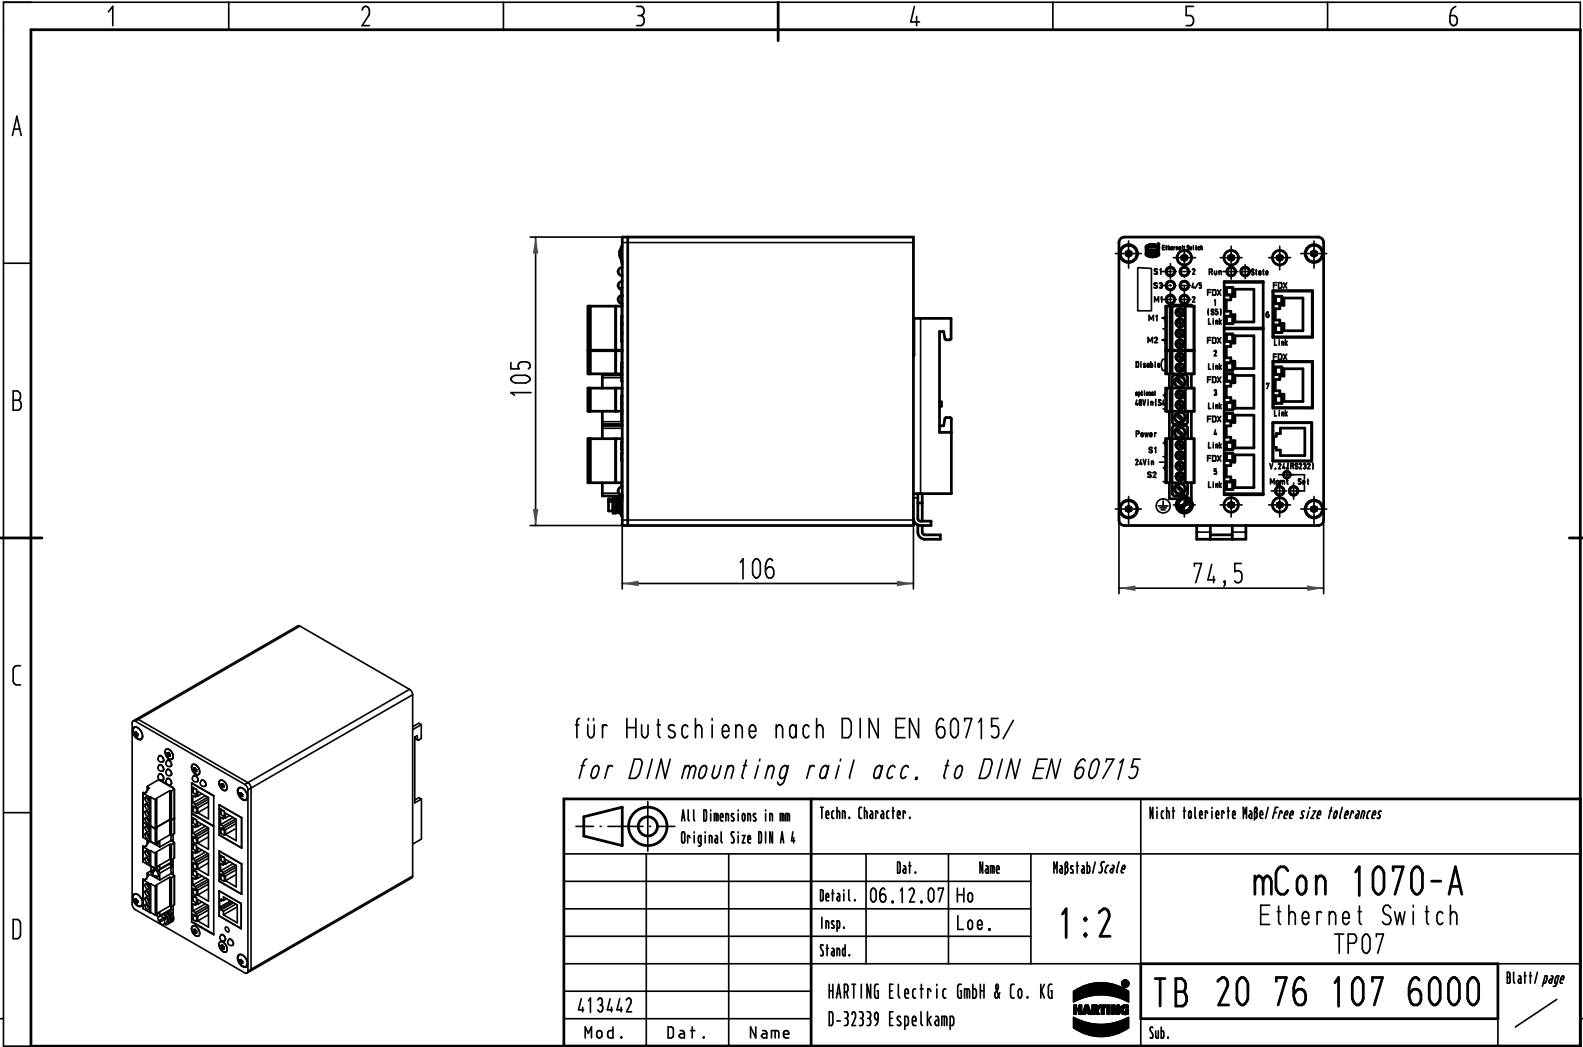

Alle Rechte vorbehalten/ All rights reserved

für Hutschiene nach DIN EN 60715/  
for DIN mounting rail acc. to DIN EN 60715

All Dimensions in mm Original Size DIN A 4		Techn. Character.			Nicht tolerierte Maß/Free size tolerances		
			Dat.	Name	Maßstab/Scale <b>1:2</b>	<b>mCon 1070-A</b> Ethernet Switch TP07	
			Detail.	06.12.07			Ho
			Insp.				Loe.
			Stand.				
413442			HARTING Electric GmbH & Co. KG			<b>TB 20 76 107 6000</b> Sub.	
Mod.	Dat.	Name	D-32339 Espelkamp				
						Blatt/page	