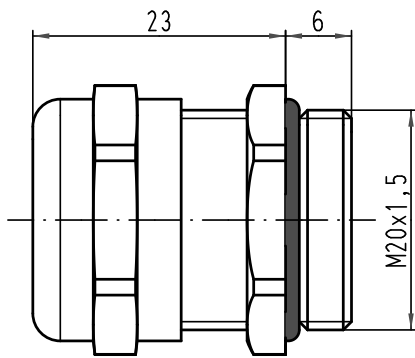

Alle Rechte vorbehalten/ All rights reserved

 All Dimensions in mm Original Size DIN A 4		Techn. Character.			Nicht tolerierte Maß/Free size tolerances	
			Dat.	Name	Maßstab/Scale  <b>2:1</b>	<b>Kabelverschraubung Metall</b> <b>M20x1,5</b> <i>cabl e gland metal</i>
			Detail.	11.05.10 Go		
			Insp.	Sch		
			Stand.			
A			HARTING Electric GmbH & Co. KG D-32339 Espelkamp			<b>TB 19 00 000 5080</b>
Mod.	Dat.	Name	