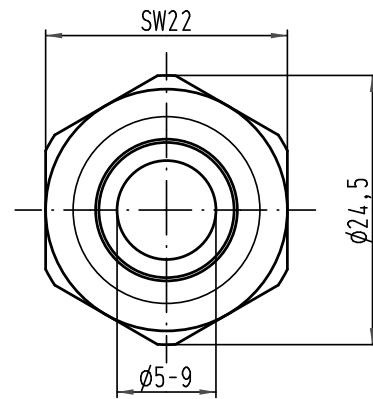

Alle Rechte vorbehalten/ All rights reserved

 All Dimensions in mm Original Size DIN A 4		Techn. Character.			Nicht tolerierte Maß/Free size tolerances	
			Dat.	Name	Maßstab/Scale  <b>2:1</b>	<b>Kabelverschraubung Metall</b> <b>M20x1,5</b> <i>cabl e gland metal</i>
			Detail.	11.05.10 Go		
			Insp.	Sch		
			Stand.			
A			HARTING Electric GmbH & Co. KG D-32339 Espelkamp			<b>TB 19 00 000 5080</b>
Mod.	Dat.	Name	