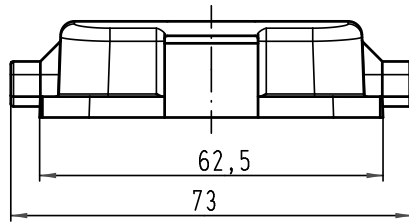

Alle Rechte vorbehalten/ All rights reserved

 All Dimensions in mm Original Size DIN A 4			Techn. Character.			Nicht tolerierte Maß/Free size tolerances		
				Dat.	Name	Maßstab/Scale		
			Detail.	04.04.00	ROH.	1:1		
			Insp.		KR			
			Stand.					
413164	30.08.07	Ho	HARTING Electric GmbH & Co. KG			Han 6B-AK Kunststoffabdeckkappe/ thermoplastic cover		
27355			D-32339 Espelkamp					
Mod.	Dat.	Name	 Sub.			Blatt/ page		