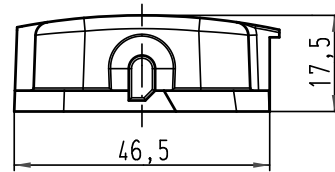

Alle Rechte vorbehalten/ All rights reserved

 All Dimensions in mm Original Size DIN A 4			Techn. Character.			Nicht tolerierte Maß/Free size tolerances		
				Dat.	Name	Maßstab/Scale		
			Detail.	04.04.00	ROH.	1:1		
			Insp.		KR			
			Stand.					
413164	30.08.07	Ho	HARTING Electric GmbH & Co. KG			Han 6B-AK Kunststoffabdeckkappe/ thermoplastic cover		
27355			D-32339 Espelkamp					
Mod.	Dat.	Name	 Sub.			Blatt/ page		