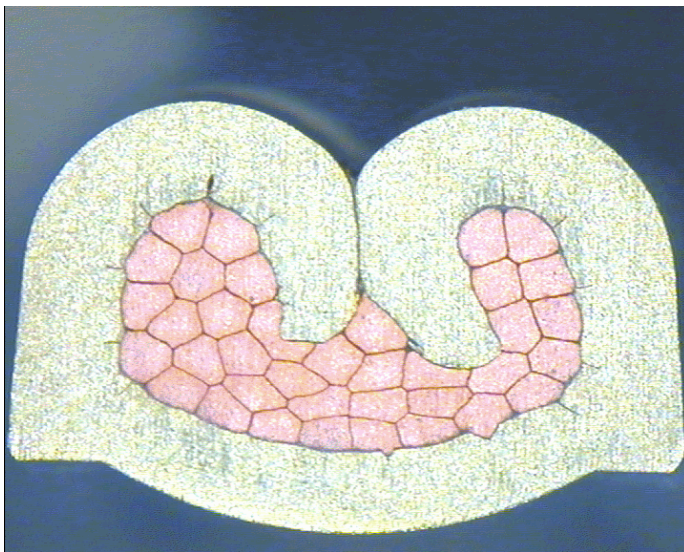

DELPHI PN 12129498

cable:  
 $2,00 \text{ mm}^2 = 28 \times 0,31 \text{ mm}$

crimp height:  
 1,80 mm

crimp width:  
 2,85 mm

cable:  
 $2,50 \text{ mm}^2 = 50 \times 0,26 \text{ mm}$

crimp height:  
 1,90 mm

crimp width:  
 2,85 mm

cable:  
 $3,00 \text{ mm}^2 = 44 \times 0,31 \text{ mm}$

crimp height:  
 2,00 mm

crimp width:  
 2,90 mm