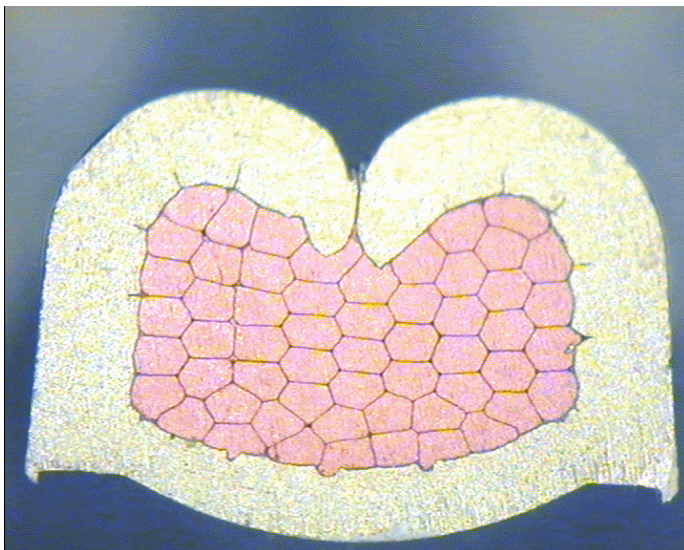

DELPHI PN 12129498

cable:  
 $2,00 \text{ mm}^2 = 28 \times 0,31 \text{ mm}$

crimp height:  
 1,80 mm

crimp width:  
 2,85 mm

cable:  
 $2,50 \text{ mm}^2 = 50 \times 0,26 \text{ mm}$

crimp height:  
 1,90 mm

crimp width:  
 2,85 mm

cable:  
 $3,00 \text{ mm}^2 = 44 \times 0,31 \text{ mm}$

crimp height:  
 2,00 mm

crimp width:  
 2,90 mm