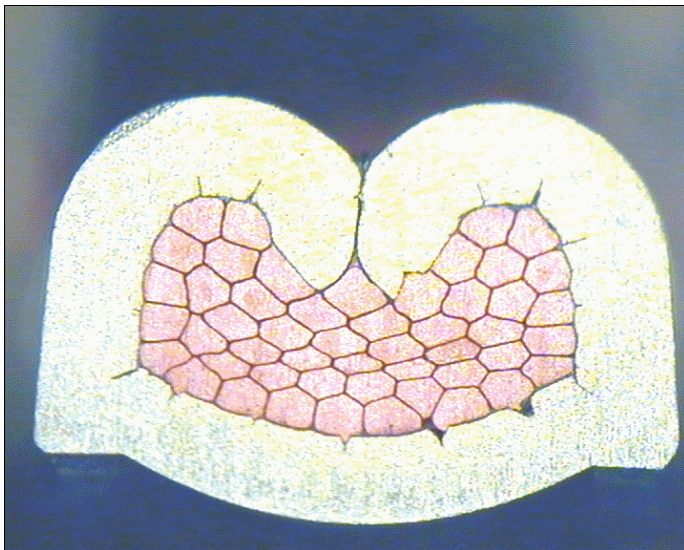

DELPHI PN 12129498

cable:  
 $2,00 \text{ mm}^2 = 28 \times 0,31 \text{ mm}$

crimp height:  
 1,80 mm

crimp width:  
 2,85 mm

cable:  
 $2,50 \text{ mm}^2 = 50 \times 0,26 \text{ mm}$

crimp height:  
 1,90 mm

crimp width:  
 2,85 mm

cable:  
 $3,00 \text{ mm}^2 = 44 \times 0,31 \text{ mm}$

crimp height:  
 2,00 mm

crimp width:  
 2,90 mm