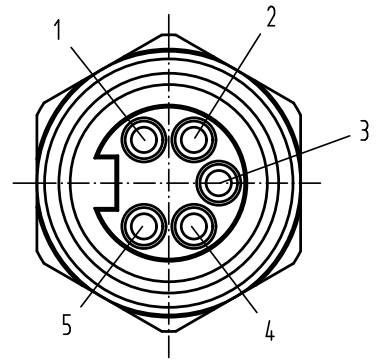

Alle Rechte vorbehalten/ All rights reserved

width across flats 24

- 1= schwarz/black
- 2= blau/blue
- 3= grün-gelb/green-yellow
- 4= braun/brown
- 5= weiß/white

 All Dimensions in mm Original Size DIN A 4			Techn. Character.			Nicht tolerierte Maß/Free size tolerances		
				Dat.	Name	Maßstab/Scale <b>2:1</b>	<b>Wanddurchführung 7/8"</b> <i>panel feed through 7/8"</i> 5polig, Buchse/5poles, female	
			Detail.	05.05.06	DY			
			Insp.	05.05.06	WELL			
			Stand.					
4 14312	09.02.09	DY	HARTING Electronics GmbH & Co. KG				<b>TB 21 04 316 2505</b>	
4 11982			D-32339 ESPELKAMP					
Mod.	Dat.	Name						