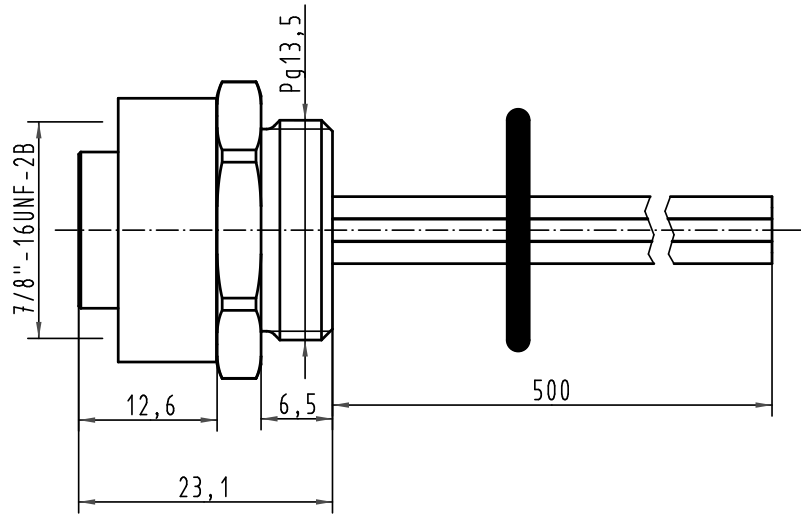

Alle Rechte vorbehalten/ All rights reserved

width across flats 24

- 1= schwarz/black
- 2= blau/blue
- 3= grün-gelb/green-yellow
- 4= braun/brown
- 5= weiß/white

 All Dimensions in mm Original Size DIN A 4			Techn. Character.			Nicht tolerierte Maß/Free size tolerances		
				Dat.	Name	Maßstab/Scale <b>2:1</b>	<b>Wanddurchführung 7/8"</b> <i>panel feed through 7/8"</i> 5polig, Buchse/5poles, female	
			Detail.	05.05.06	DY			
			Insp.	05.05.06	WELL			
			Stand.					
4 14312	09.02.09	DY	HARTING Electronics GmbH & Co. KG				<b>TB 21 04 316 2505</b>	
4 11982			D-32339 ESPELKAMP					
Mod.	Dat.	Name						