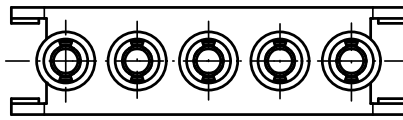

Alle Rechte vorbehalten/ All rights reserved

	Techn. Character.			Nicht tolerierte Maßel / Free size tolerances		
		Dat.	Name	Maßstab/Scale 2:1	Buchenträger Einzelkontakte <i>female insert single contact</i> Han-Yell lock	
		Detail.	28.04.10			Ho
		Insp.				SP
	Stand.					
A	HARTING Electric GmbH & Co. KG				TB 11 05 105 2801	
Mod.	Dat.	Name	D-32339 Espelkamp			Sub.
					Blatt/ page	