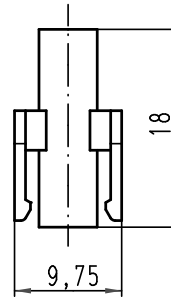

Alle Rechte vorbehalten/ All rights reserved

	Techn. Character.			Nicht tolerierte Maßel / Free size tolerances		
		Dat.	Name	Maßstab/Scale 2:1	Buchenträger Einzelkontakte <i>female insert single contact</i> Han-Yell lock	
		Detail.	28.04.10			Ho
		Insp.				SP
	Stand.					
A	HARTING Electric GmbH & Co. KG				TB 11 05 105 2801	
Mod.	Dat.	Name	D-32339 Espelkamp			Sub.
					Blatt/ page	