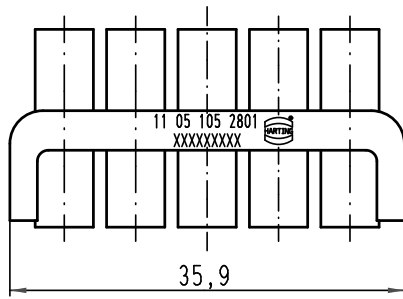

Alle Rechte vorbehalten/ All rights reserved

	Techn. Character.			Nicht tolerierte Maßel / Free size tolerances		
		Dat.	Name	Maßstab/Scale 2:1	Buchenträger Einzelkontakte <i>female insert single contact</i> Han-Yell lock	
		Detail.	28.04.10			Ho
		Insp.				SP
	Stand.					
A	HARTING Electric GmbH & Co. KG				TB 11 05 105 2801	
Mod.	Dat.	Name	D-32339 Espelkamp			Sub.
					Blatt/ page	