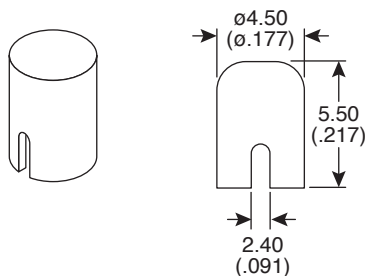

Dimensions: mm (In.)

Materials:

- Body
- ABS
- Color: blue(101-0206), green(101-0205), black(101-0200), ivory(101-0209), red(101-0202), yellow(101-0204)

Tactile Switch Caps, Round
101-0200, 101-0202, 101-0204,
101-0205, 101-0206, 101-0209